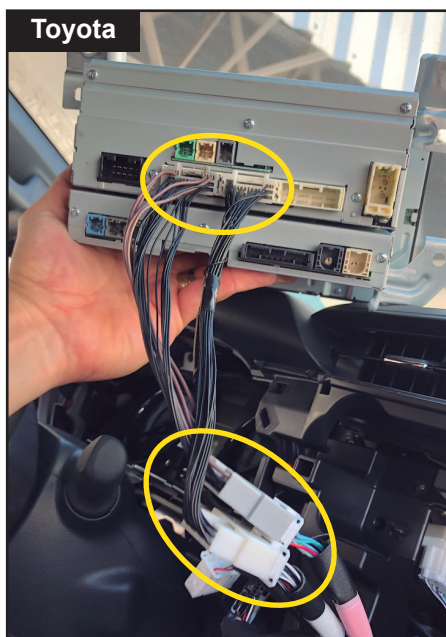

1. Descrição

O FT-VF-TY4 é uma interface de vídeo que desbloqueia o vídeo em movimento das mídias originais de fábrica (DVD, TV e USB) com chicotes Plug & Play mantendo a originalidade do sistema original.

Acesse o link do site ou escaneie o QR Code para visualizar os carros compatíveis.

Link do Site	QR Code
https://www.faafttech.com/produtos/interface-de-video/ft-vf-ty4	

2. Instalação

Siga os passos abaixo para fazer instalação do produto.

1. Desligue a ignição do veículo e só volte a ligar ao término da instalação;
2. Desmonte o painel para ter acesso à traseira do rádio original;
3. Conecte o chicote conforme imagens abaixo;

4. Faça a montagem e teste o funcionamento;