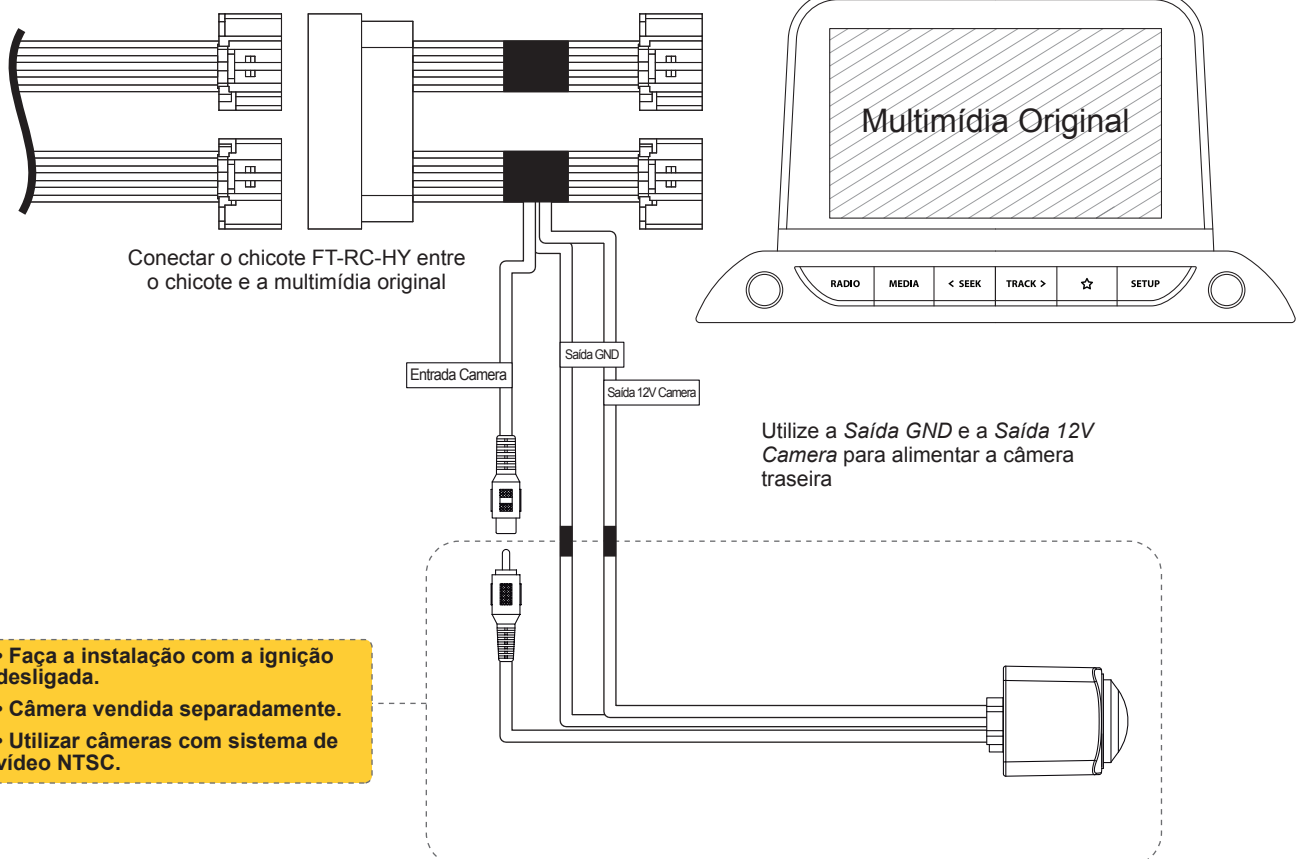

1. Características

O FT-RC-HY é um chicote Plug and Play que habilita entrada de câmera traseira nas multimídias do Hyundai HB20.

2. Compatibilidade

Acesse o link abaixo ou escaneie o QR Code para acessar a página do site e ter acesso a lista atualizada dos Carros Compatíveis:

<https://www.afaatech.com/produtos/interface-de-camera/ft-rc-hy>

3. Itens Inclusos

Chicote FT-RC-HY

Manual de Instalação

4. Conexões

Faça a conexão do chicote conforme mostrado abaixo.

- Faça a instalação com a ignição desligada.
- Câmera vendida separadamente.
- Utilizar câmeras com sistema de vídeo NTSC.

5. Funcionamento

Após finalizado a instalação, ligue a ignição do veículo e engrene a marcha ré para visualizar a imagem da câmera traseira.

6. Garantia

A **Faaftech Tecnologia LTDA** garante aos seus clientes o prazo de 01 (um) ano contra defeitos de matéria-prima e de fabricação, comprovada mediante a apresentação da respectiva Nota Fiscal do revendedor ao consumidor e deste **Certificado de Garantia** devidamente preenchido, observando o que segue: