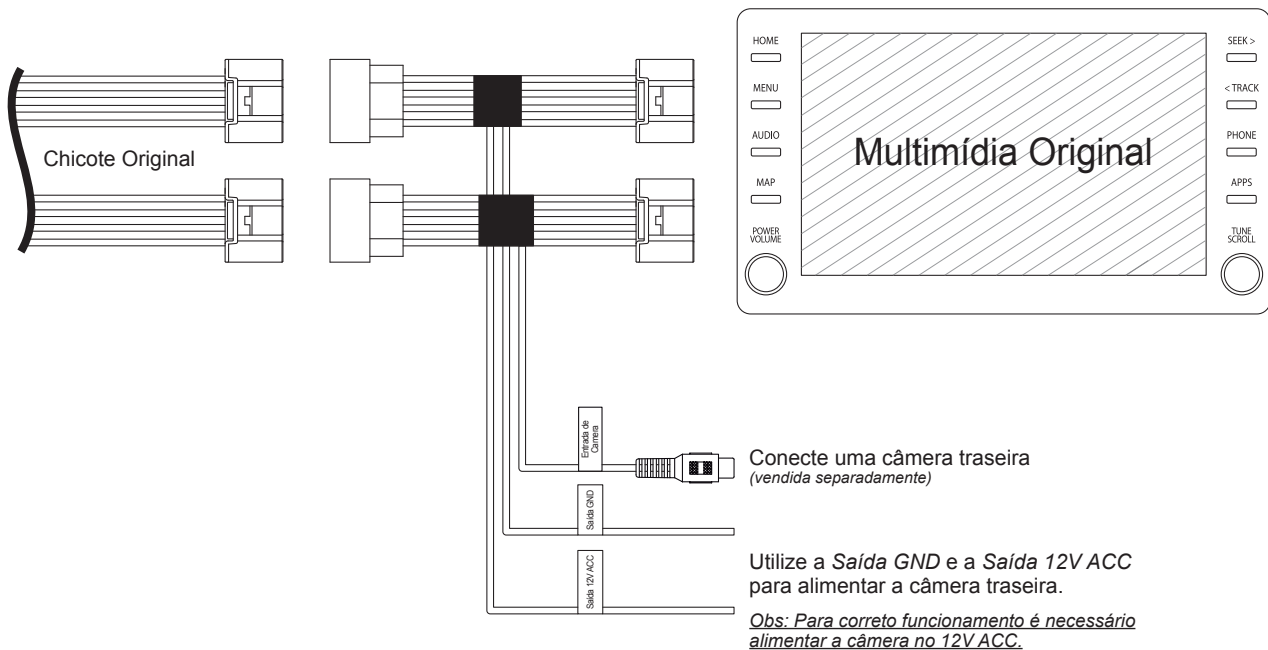

## 1. Características

A FT-RC-TY é uma interface para ativação de câmera de ré para a Hilux 2023 versão Power Pack sem câmera.

## 3. Conexões

- Faça a instalação com a ignição desligada.
- Utilizar câmera com sistema de vídeo NTSC.
- Câmera vendida separadamente.