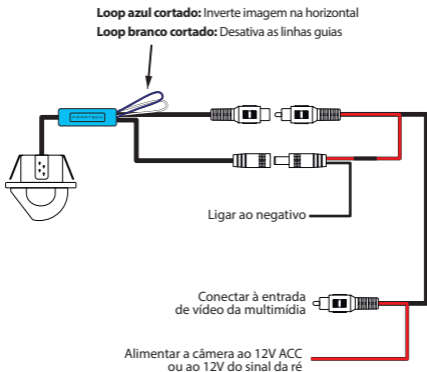

## 2. Características

- Lente de vidro
- Grau de proteção IP68
- Tipo de sensor: CMOS
- Formato de vídeo: NTSC
- Resolução do sensor: 1280x720
- Ângulo de visão: Diagonal 189°, Horizontal 165°, Vertical 95°
- Saída de vídeo composto: 1.0Vp-p, 75Ω
- Diâmetro do furo: 21mm
- Iluminação mínima: 0,1 Lux
- Linhas guias com opção de desativar
- Espelhamento lateral: Sim

## 3. Itens Inclusos

Câmera tartaruga

Broca para furo de montagem

Cabo extensor RCA com fio de alimentação

Certificado de garantia

## 4. Instalação

Faça a instalação da câmera conforme ilustração abaixo: