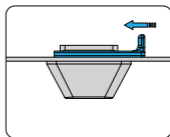

Certificado de garantia

4. Instalação

Faça a instalação da câmera conforme ilustração abaixo:

Para instalar o suporte da câmera, siga os passos abaixo:

1- Encaixe o suporte no local de instalação de câmera da tampa do porta-malas.

2- Fixe a presilha no trilho do suporte. Necessário soltar o botão de abertura do porta-malas.

5. Ativação da Câmera

Para o funcionamento da câmera é necessário que a multimídia esteja com a entrada de câmera ativada. Para ativar esta função, é necessário ter um dispositivo CustomEasy com crédito disponível e o chicote FT-OB-PSA, ambos vendidos separadamente.