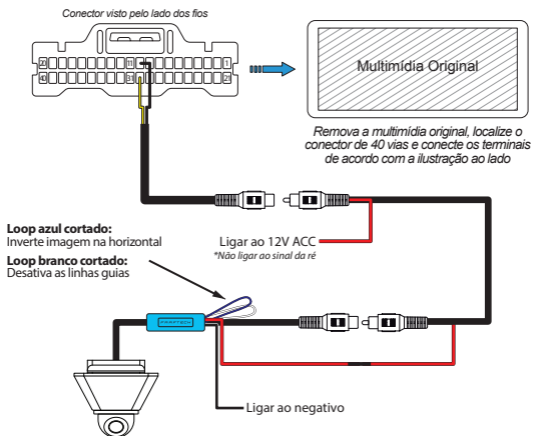

1. Apresentação

O FT-CAM-PC2 é um kit de câmera traseira com chicote RCA que possui terminais específicos para o Citroen C3.

2. Características

- Lente de vidro
- Grau de proteção IP68
- Tipo de sensor: CMOS
- Formato de vídeo: NTSC
- Resolução do sensor: 1280x720
- Ângulo de visão: Diagonal 189°, Horizontal 165°, Vertical 95°
- Saída de vídeo composto: 1.0Vp-p, 75Ω
- Diâmetro do furo: 21mm
- Iluminação mínima: 0,1 Lux
- Linhas guias com opção de desativar
- Espelhamento lateral: Sim

Observação Importante: Informações referentes aos modelos 2.0 equipados com a fonte azul no chicote.

3. Itens Inclusos

Câmera tartaruga

Cabo extensor RCA com fio de alimentação

Conector RCA com terminais originais

Certificado de garantia

4. Instalação

Faça a instalação da câmera conforme ilustração abaixo:

Para instalar o suporte da câmera, siga os passos abaixo:

1- Encaixe o suporte no local de instalação de câmera da tampa do porta-malas.

2- Fixe a presilha no trilho do suporte. Necessário soltar o botão de abertura do porta-malas.

5. Ativação da Câmera

Para o funcionamento da câmera é necessário que a multimídia esteja com a entrada de câmera ativada. Para ativar esta função, é necessário ter um dispositivo CustomEasy com crédito disponível e o chicote FT-OB-PSA, ambos vendidos separadamente.