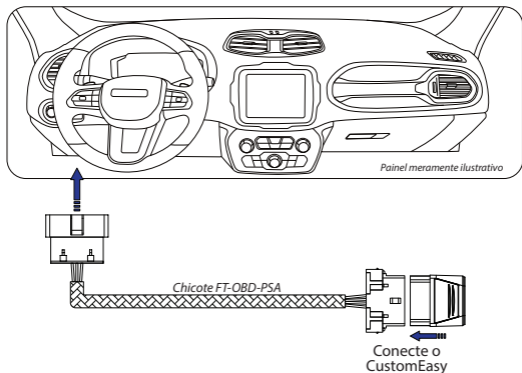

1. Apresentação

O FT-CAM-PC2 é um kit de câmera traseira com chicote RCA que possui terminais específicos para o Citroen C3.

2. Características

- Lente de vidro
- Grau de proteção IP68
- Tipo de sensor: CMOS
- Formato de vídeo: NTSC
- Resolução do sensor: 1280x720
- Ângulo de visão: Diagonal 189°, Horizontal 165°, Vertical 95°
- Saída de vídeo composto: 1.0Vp-p, 75Ω
- Diâmetro do furo: 21mm
- Iluminação mínima: 0,1 Lux
- Linhas guias com opção de desativar
- Espelhamento lateral: Sim

Certificado de garantia

4. Instalação

Faça a instalação da câmera conforme ilustração abaixo:

Para instalar o suporte da câmera, siga os passos abaixo:

1- Encaixe o suporte no local de instalação de câmera da tampa do porta-malas.

2- Fixe a presilha no trilho do suporte. Necessário soltar o botão de abertura do porta-malas.

5. Ativação da Câmera

Para o funcionamento da câmera é necessário que a multimídia esteja com a entrada de câmera ativada. Para ativar esta função, é necessário ter um dispositivo CustomEasy com crédito disponível e o chicote FT-OB-PSA, ambos vendidos separadamente.

A seguir, veja o passo a passo para ativar a câmera com o CustomEasy:

1- Conecte o CustomEasy e o chicote FT-OB-PSA, conforme ilustração abaixo.

2- Abra o aplicativo CustomEasy no smartphone e faça a conexão com o dispositivo CustomEasy.