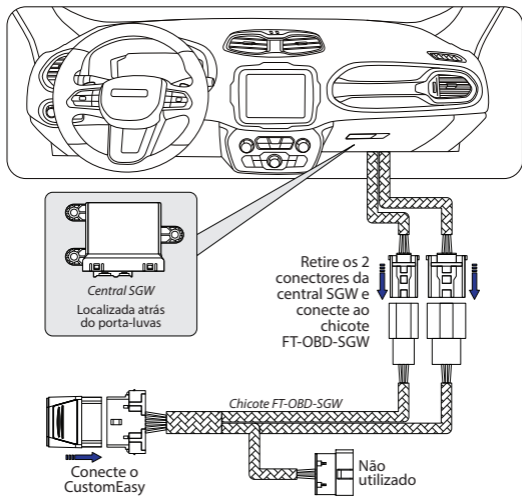

1. Apresentação

O FT-CAM-UC2 é um kit de câmera traseira com chicote RCA que possui terminais específicos para os veículos Fiat.

2. Características

- Lente de vidro
- Grau de proteção IP68
- Tipo de sensor: CMOS
- Formato de vídeo: NTSC
- Resolução do sensor: 1280x720
- Ângulo de visão: Diagonal 189°, Horizontal 165°, Vertical 95°
- Saída de vídeo composto: 1.0Vp-p, 75Ω
- Diâmetro do furo: 21mm
- Iluminação mínima: 0,1 Lux
- Linhas guias com opção de desativar
- Espelhamento lateral: Sim

Conector RCA com terminais originais

Certificado de garantia

4. Instalação

Faça a instalação da câmara conforme ilustração abaixo:

Remova a central multimídia, localize o conector azul de 32 vias e conecte os terminais de acordo com a ilustração ao lado

Loop azul cortado: Inverte imagem na horizontal

Loop branco cortado: Desativa as linhas guias

5. Ativação da Câmera

Para o funcionamento da câmera é necessário que a multimídia esteja com a entrada de câmera ativada. Para ativar esta função, é necessário ter um dispositivo CustomEasy com crédito disponível e o chicote FT-OBD-SGW, ambos vendidos separadamente.

A seguir, veja o passo a passo para ativar a câmera com o CustomEasy:

1- Conecte o CustomEasy e o chicote FT-OBD-SGW, conforme ilustração abaixo.

2- Abra o aplicativo CustomEasy no smartphone e faça a conexão com o dispositivo CustomEasy.