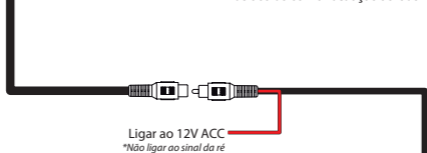

Conector RCA com terminais originais

Certificado de garantia

4. Instalação

Faça a instalação da câmara conforme ilustração abaixo:

Remova a central multimídia, localize o conector azul de 32 vias e conecte os terminais de acordo com a ilustração ao lado

Loop azul cortado: Inverte imagem na horizontal

Loop branco cortado: Desativa as linhas guias

5. Ativação da Câmera

Para o funcionamento da câmera é necessário que a multimídia esteja com a entrada de câmera ativada. Para ativar esta função, é necessário ter um dispositivo CustomEasy com crédito disponível e o chicote FT-OBD-SGW, ambos vendidos separadamente.