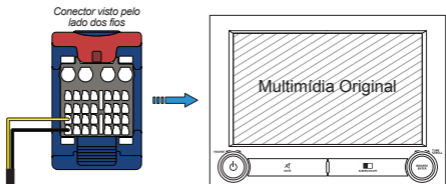

Conector RCA com terminais originais

Certificado de garantia

4. Instalação

Faça a instalação da câmara conforme ilustração abaixo:

Remova a central multimídia, localize o conector azul de 32 vias e conecte os terminais de acordo com a ilustração ao lado