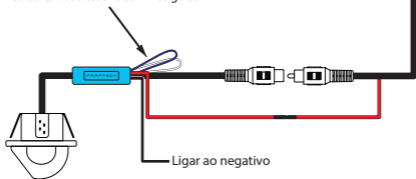

Conector RCA com terminais originais

Certificado de garantia

4. Instalação

Faça a instalação da câmara conforme ilustração abaixo:

Remova a central multimídia, localize o conector azul de 32 vias e conecte os terminais de acordo com a ilustração ao lado

Loop azul cortado: Inverte imagem na horizontal

Loop branco cortado: Desativa as linhas guias

5. Ativação da Câmera

Para o funcionamento da câmera é necessário que a multimídia esteja com a entrada de câmera ativada. Para ativar esta função, é necessário ter um dispositivo CustomEasy com crédito disponível e o chicote FT-OBD-SGW, ambos vendidos separadamente.