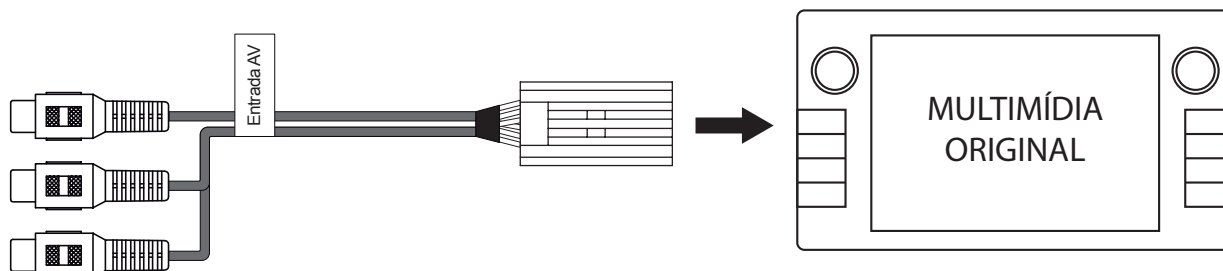

suporte@faaftech.com.br

www.faaftech.com.br

Atendimento de Seg à Sex das 08:00 às 18:00 horário de Brasília

Nos acompanhe nas redes sociais!

Diagrama de Instalação

Entrada AV

Entrada AV: Utilize para conectar um módulo de TV ou espelhamento de tela

Controle de Volante

Se instalado uma TV Digital Faaftech na entrada AV do rádio é possível fazer a troca de canais através dos comandos de volante conforme indicado na imagem abaixo:

Pressionar 1 segundo: Canal -