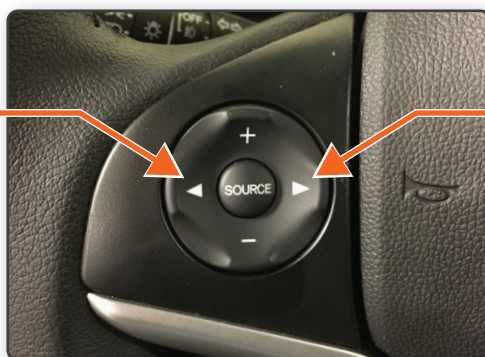

suporte@faaftech.com.br

www.faaftech.com.br

Atendimento de Seg à Sex das 08:00 às 18:00 horário de Brasília

Nos acompanhe nas redes sociais!

Diagrama de Instalação

Entrada AV

Entrada AV: Utilize para conectar um módulo de TV ou espelhamento de tela

Controle de Volante

Se instalado uma TV Digital Faaftech na entrada AV do rádio é possível fazer a troca de canais através dos comandos de volante conforme indicado na imagem abaixo:

Pressionar 1 segundo: Canal -

Pressionar 1 segundo: Canal +
Pressionar 3 segundos: SCAN