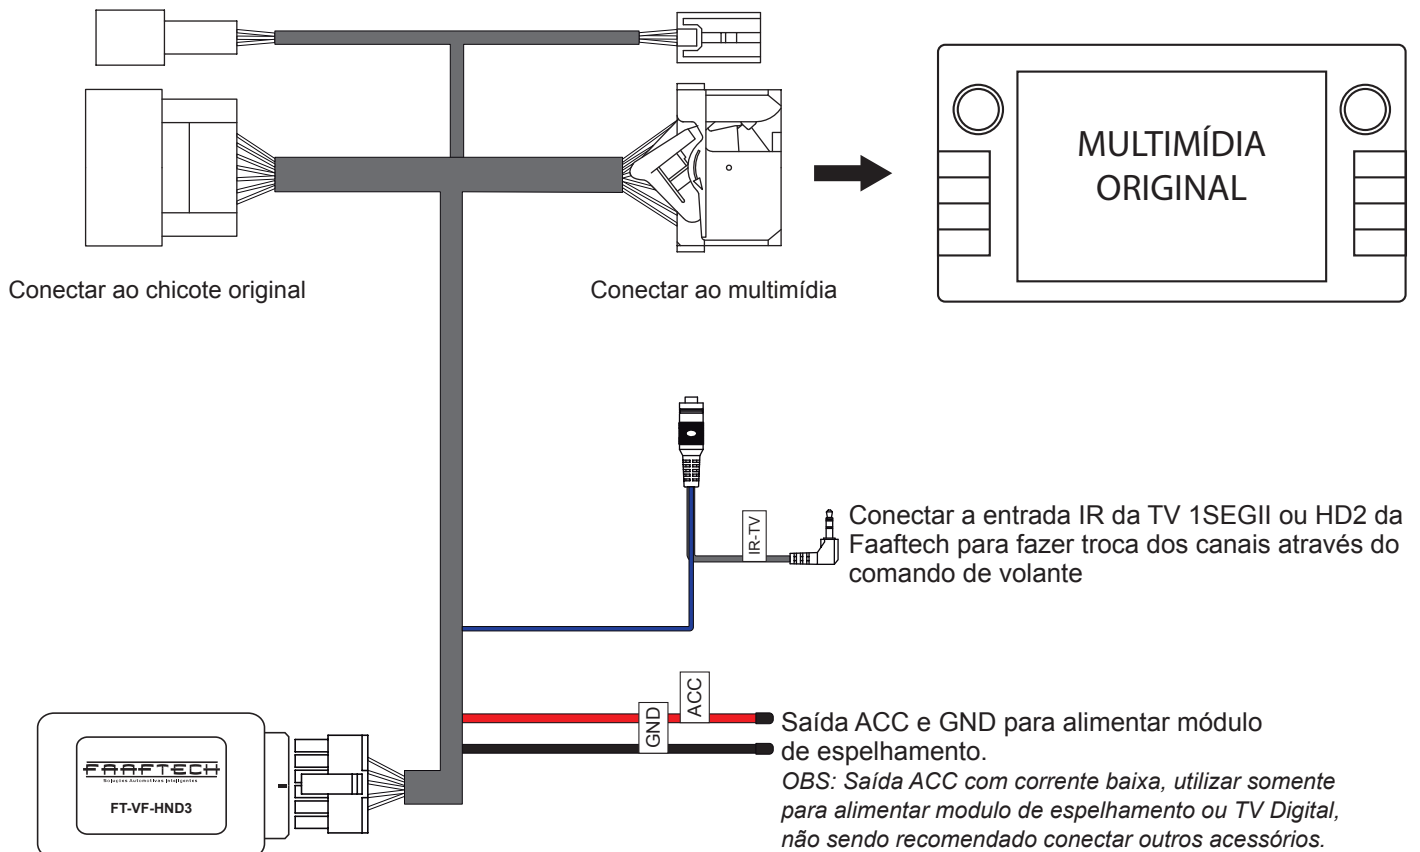

suporte@faaftech.com.br

www.faaftech.com.br

Atendimento de Seg à Sex das 08:00 às 18:00 horário de Brasília

Nos acompanhe nas redes sociais!

Diagrama de Instalação

Entrada AV

Entrada AV: Utilize para conectar um módulo de TV ou espelhamento de tela

Controle de Volante

Se instalado uma TV Digital Faaftech na entrada AV do rádio é possível fazer a troca de canais através dos comandos de volante conforme indicado na imagem abaixo:

Pressionar 1 segundo: Canal -

Pressionar 1 segundo: Canal +
Pressionar 3 segundos: SCAN